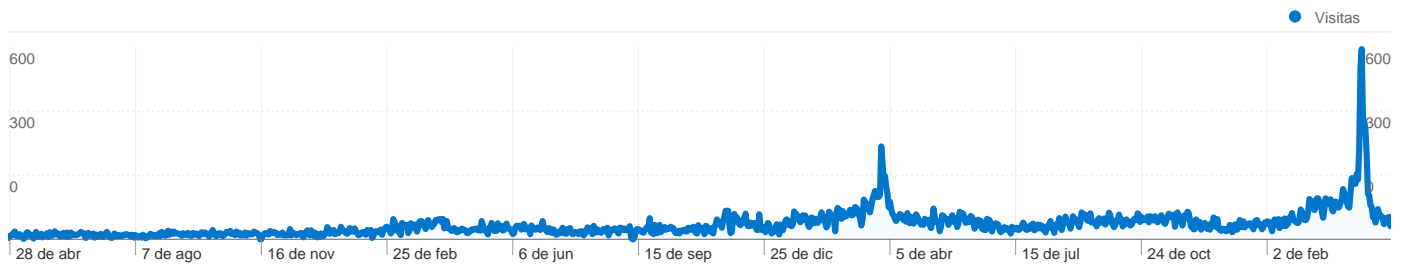

50.179 visitas han usado 344 resoluciones de pantalla.

Uso del sitio

Resolución de pantalla	Visitas	Páginas/visita	Promedio de tiempo en el sitio	Porcentaje de visitas nuevas	Porcentaje de rebote
Visitas 50.179 Porcentaje del total del sitio: 100,00%	Páginas/visita 3,13 Promedio del sitio: 3,13 (0,00%)	Promedio de tiempo en el sitio 00:02:11 Promedio del sitio: 00:02:11 (0,00%)	Porcentaje de visitas nuevas 69,01% Promedio del sitio: 68,79% (0,31%)	Porcentaje de rebote 47,94% Promedio del sitio: 47,94% (0,00%)	
1024x768	18.657	3,11	00:02:08	67,37%	48,18%
1280x800	10.091	3,06	00:02:09	62,84%	44,52%
1280x1024	4.189	3,03	00:01:58	72,12%	51,99%
1366x768	3.408	3,54	00:02:28	71,45%	43,69%
1440x900	2.457	3,12	00:02:05	78,10%	50,55%
800x600	2.265	3,23	00:02:08	63,80%	49,05%
1024x600	1.438	3,43	00:03:26	66,34%	41,86%
1680x1050	1.127	3,03	00:02:22	73,03%	50,84%
1152x864	1.059	3,05	00:01:52	79,79%	53,82%
1280x768	640	2,85	00:01:45	73,91%	53,91%
1280x720	627	2,95	00:02:29	65,07%	46,41%
1600x900	398	3,79	00:02:04	83,42%	46,98%
1280x960	368	2,87	00:01:46	80,98%	57,61%
1360x768	360	2,86	00:01:44	89,72%	57,22%
1920x1080	310	3,04	00:01:29	77,74%	51,61%
1920x1200	195	2,67	00:01:40	80,51%	58,97%
1024x640	142	4,22	00:02:22	76,76%	38,03%
1093x614	134	3,69	00:02:23	74,63%	49,25%
320x480	120	2,78	00:01:44	77,50%	48,33%
1152x720	111	3,13	00:03:07	72,97%	49,55%
819x614	85	4,89	00:02:16	50,59%	40,00%
1024x819	70	3,87	00:01:47	90,00%	42,86%
320x396	66	2,47	00:01:53	84,85%	46,97%