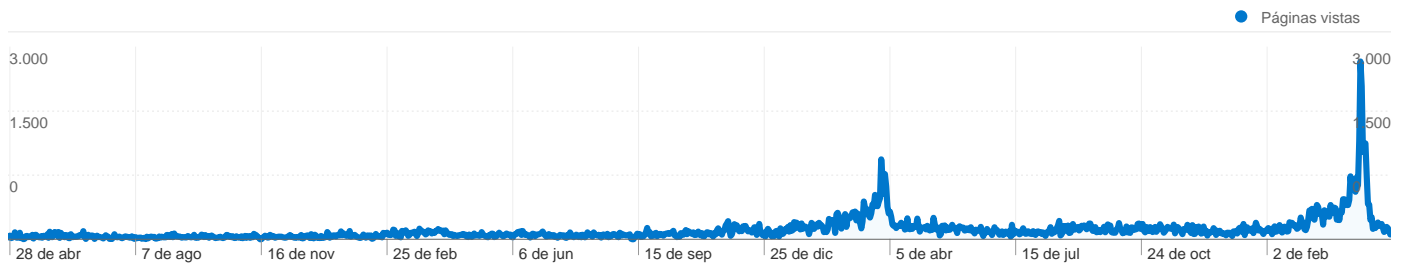

Las páginas de este sitio se han visitado un total de 157.193 veces.

157.193 Páginas vistas

111.841 Vistas únicas

47,94% Porcentaje de rebote

Contenido principal

Páginas	Páginas vistas	Porcentaje de páginas vistas
/presentacion.php	21.661	13,78%
/semana-santa-carmona.php	11.767	7,49%
/fotos.php	7.090	4,51%
/index.php	6.047	3,85%
/semana-santa-carmona.php?id=amargura	4.935	3,14%