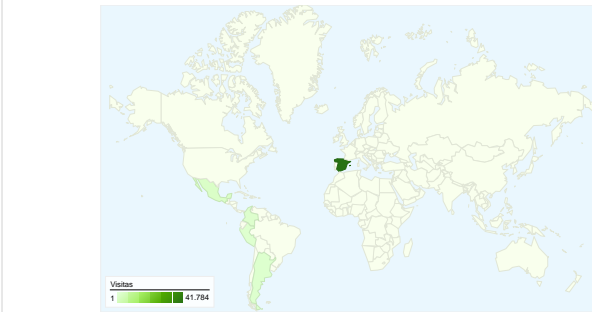

Uso del sitio

50.179 Visitas

47,94% Porcentaje de rebote

157.193 Páginas vistas

00:02:11 Promedio de tiempo en el sitio

3,13 Páginas/visita

68,79% Porcentaje de visitas nuevas

Gráfico de visitas por ubicación

Navegadores y sistemas operativos

Navegador y sistema operativo	Visitas	Porcentaje de visitas
Internet Explorer / Windows	28.721	57,24%
Firefox / Windows	14.101	28,10%
Chrome / Windows	4.330	8,63%
Firefox / Linux	1.143	2,28%
Safari / Macintosh	496	0,99%

Gráfico de visitas por ubicación

En comparación con: Sitio

50.179 visitas de 91 países/territorios

Uso del sitio

País/territorio	Visitas	Páginas/visita	Promedio de tiempo en el sitio	Porcentaje de visitas nuevas	Porcentaje de rebote
Spain	41.784	3,43	00:02:27	63,67%	42,54%
Mexico	1.647	1,49	00:00:40	96,78%	77,11%
Colombia	914	1,57	00:00:42	95,40%	77,90%
Argentina	745	1,43	00:00:38	96,64%	76,64%
Peru	667	1,52	00:00:55	98,20%	79,16%
Venezuela	652	1,45	00:00:41	98,01%	78,83%
Chile	474	1,43	00:00:26	97,26%	79,54%
United States	456	1,65	00:02:09	96,27%	73,90%
Germany	276	1,58	00:00:42	94,57%	68,12%
France	228	2,29	00:01:29	92,11%	56,14%
Ecuador	212	1,40	00:00:36	97,64%	78,77%
Costa Rica	178	2,24	00:00:45	97,19%	78,65%