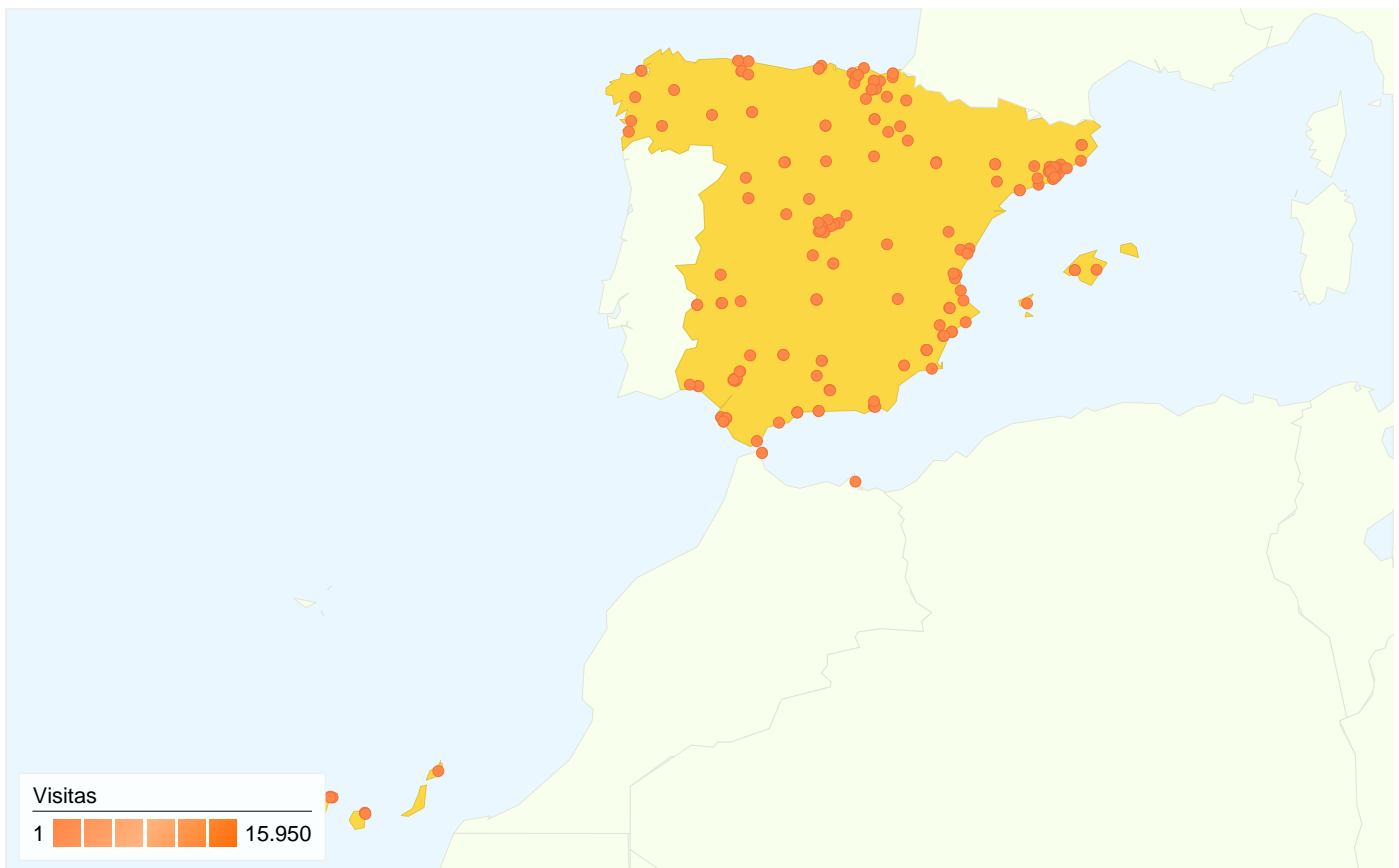

Este país/territorio ha enviado 41.784 visitas a través de 184 ciudades.

Uso del sitio

Visitas	Páginas/visita	Promedio de tiempo en el sitio	Porcentaje de visitas nuevas	Porcentaje de rebote	
41.784 Porcentaje del total del sitio: 83,27%	3,43 Promedio del sitio: 3,13 (9,42%)	00:02:27 Promedio del sitio: 00:02:11 (12,05%)	63,67% Promedio del sitio: 68,79% (-7,45%)	42,54% Promedio del sitio: 47,94% (-11,28%)	
Ciudad	Visitas	Páginas/visita	Promedio de tiempo en el sitio	Porcentaje de visitas nuevas	Porcentaje de rebote
Sevilla	15.950	4,09	00:02:50	59,82%	36,65%
Sevilla	8.628	2,97	00:02:23	49,46%	37,77%
Brenes	2.742	3,61	00:02:39	46,94%	36,03%
Madrid	2.460	3,11	00:02:06	76,46%	50,00%
Madrid	1.430	2,26	00:01:36	77,34%	61,33%
Barcelona	832	3,19	00:02:34	76,92%	50,24%
Sevilla	686	3,91	00:04:21	30,90%	31,05%
Huelva	502	3,50	00:02:13	87,25%	50,80%
Cadiz	498	3,17	00:01:58	87,15%	54,22%
El Puerto de Santa Maria	497	3,36	00:02:08	87,32%	51,51%
Cordoba	489	3,39	00:02:25	82,21%	51,74%