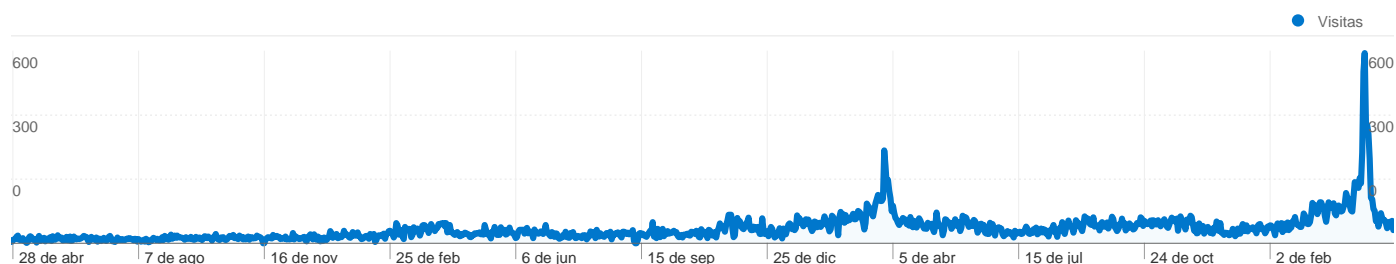

Todas las fuentes de tráfico han enviado 50.179 visitas a través de 397 orígenes y medios.

Uso del sitio

Origen/Medio	Visitas	Páginas/visita	Promedio de tiempo en el sitio	Porcentaje de visitas nuevas	Porcentaje de rebote
Visitas 50.179 Porcentaje del total del sitio: 100,00%	Páginas/visita 3,13 Promedio del sitio: 3,13 (0,00%)	Promedio de tiempo en el sitio 00:02:11 Promedio del sitio: 00:02:11 (0,00%)	Porcentaje de visitas nuevas 69,01% Promedio del sitio: 68,79% (0,31%)	Porcentaje de rebote 47,94% Promedio del sitio: 47,94% (0,00%)	
google / organic	31.116	3,45	00:02:28	67,55%	45,83%
(direct) / (none)	5.078	2,83	00:02:07	55,10%	38,52%
google.es / referral	2.586	1,93	00:01:01	87,01%	56,42%
images.google.es / referral	1.790	1,69	00:00:50	91,79%	64,47%
search / organic	955	3,28	00:02:24	74,97%	52,04%
bing / organic	928	4,84	00:03:00	53,12%	40,73%
yahoo / organic	696	2,54	00:01:32	88,51%	61,21%
diacarmona.es / referral	521	3,66	00:02:52	41,07%	32,05%
carmona.org / referral	504	4,04	00:03:02	41,07%	28,17%
google.com / referral	414	2,03	00:00:31	94,93%	66,18%
google.com.mx / referral	358	1,31	00:00:24	98,88%	77,09%
images.google.com / referral	251	1,47	00:00:44	98,01%	69,32%
turismo.carmona.org / referral	244	3,29	00:02:49	84,43%	36,48%
images.google.com.mx / referral	217	1,27	00:00:34	95,85%	78,34%
google.com.co / referral	204	1,20	00:00:38	99,02%	81,86%
entreelpaloyelsuelo.blogspot.com / referral	162	3,36	00:01:56	52,47%	38,27%
google.co.ve / referral	148	1,22	00:00:34	100,00%	85,14%
google.com.ar / referral	126	1,55	00:01:06	96,83%	63,49%
google.com.pe / referral	126	1,23	00:00:31	100,00%	84,92%
usuarios.lycos.es / referral	122	3,66	00:03:53	37,70%	38,52%
sn135w.snt135.mail.live.com / referral	118	3,03	00:01:43	0,00%	38,14%
google.cl / referral	113	1,29	00:00:25	96,46%	79,65%