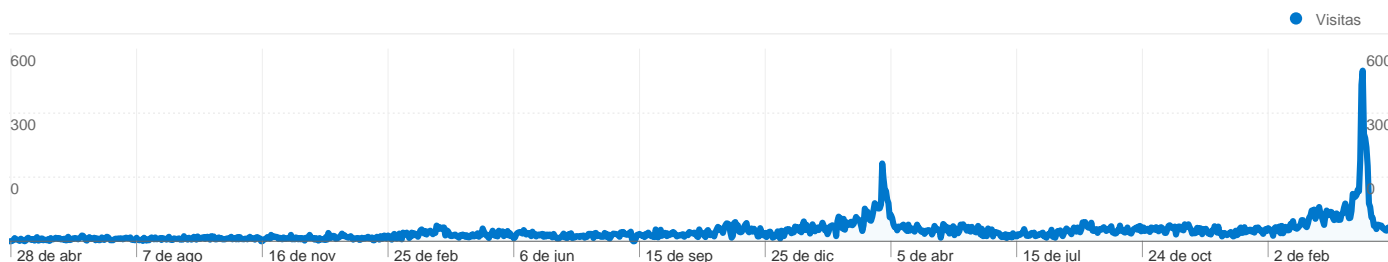

google.com.br	7	1,71	00:00:37	100,00%	57,14%
					1 - 100 de 382

Las páginas de este sitio se han visitado un total de 157.193 veces.

157.193 Páginas vistas

111.841 Vistas únicas

47,94% Porcentaje de rebote

Contenido principal

Páginas	Páginas vistas	Porcentaje de páginas vistas
/presentacion.php	21.661	13,78%
/semana-santa-carmona.php	11.767	7,49%
/fotos.php	7.090	4,51%
/index.php	6.047	3,85%
/semana-santa-carmona.php?id=amargura	4.935	3,14%