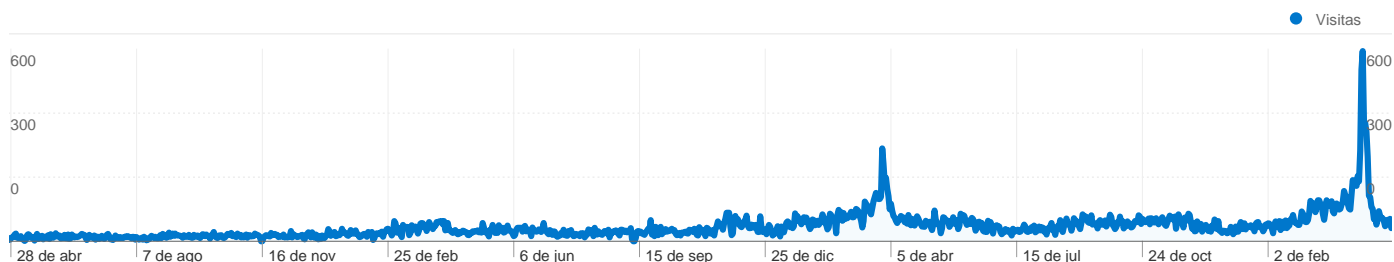

Navegadores y sistemas operativos

En comparación con: Sitio

50.179 visitas han usado 64 combinaciones de navegador y sistema operativo.

Uso del sitio

Visitas	Páginas/visita	Promedio de tiempo en el sitio	Porcentaje de visitas nuevas	Porcentaje de rebote	
50.179 Porcentaje del total del sitio: 100,00%	3,13 Promedio del sitio: 3,13 (0,00%)	00:02:11 Promedio del sitio: 00:02:11 (0,00%)	69,01% Promedio del sitio: 68,79% (0,31%)	47,94% Promedio del sitio: 47,94% (0,00%)	
Navegador y sistema operativo	Visitas	Páginas/visita	Promedio de tiempo en el sitio	Porcentaje de visitas nuevas	Porcentaje de rebote
Internet Explorer / Windows	28.721	3,43	00:02:22	68,34%	46,44%
Firefox / Windows	14.101	2,65	00:01:51	66,04%	48,84%
Chrome / Windows	4.330	3,09	00:01:58	76,49%	50,39%
Firefox / Linux	1.143	2,63	00:02:27	73,32%	50,66%
Safari / Macintosh	496	2,39	00:01:54	71,57%	60,69%
Firefox / Macintosh	377	2,54	00:02:35	84,88%	55,44%
Opera / Windows	246	2,67	00:01:29	76,42%	55,28%
Safari / iPhone	143	2,67	00:01:48	78,32%	51,05%
Safari / SymbianOS	82	2,88	00:02:03	100,00%	40,24%
Mozilla / Linux	67	1,24	00:00:29	98,51%	89,55%
Safari / Android	57	2,75	00:01:34	89,47%	40,35%
Safari / Windows	57	2,02	00:01:02	84,21%	63,16%
Safari / iPad	50	3,02	00:02:27	68,00%	52,00%
Chrome / Macintosh	48	1,92	00:00:55	89,58%	60,42%
Chrome / Linux	32	4,19	00:02:18	90,62%	53,12%
Mozilla Compatible Agent / SymbianOS	27	2,63	00:02:06	100,00%	51,85%
Safari / iPod	18	2,61	00:01:51	88,89%	38,89%
Playstation 3 / Playstation 3	17	2,94	00:04:41	82,35%	23,53%
Mozilla Compatible Agent / iPhone	12	2,75	00:01:49	66,67%	41,67%
Konqueror / Linux	11	1,00	00:00:00	100,00%	100,00%
Mozilla / Windows	11	1,45	00:00:25	100,00%	81,82%
Safari / (not set)	10	1,10	00:00:13	90,00%	90,00%
BlackBerry8520 / BlackBerry	9	2,22	00:02:07	100,00%	55,56%