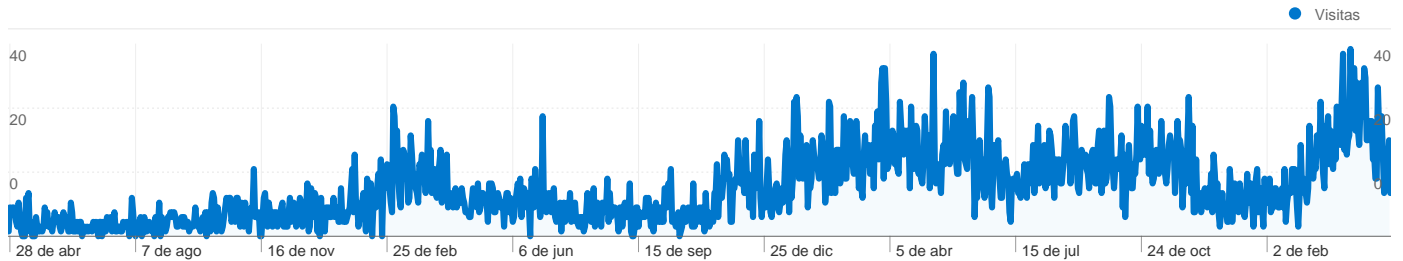

Los sitios web de referencia han enviado 11.183 visitas a través de 382 fuentes.

Uso del sitio

Visitas		Páginas/visita		Promedio de tiempo en el sitio		Porcentaje de visitas nuevas		Porcentaje de rebote	
11.183		2,25		00:01:22		78,75%		57,50%	
Porcentaje del total del sitio: 22,29%		Promedio del sitio: 3,13 (-28,04%)		Promedio del sitio: 00:02:11 (-37,23%)		Promedio del sitio: 68,79% (14,48%)		Promedio del sitio: 47,94% (19,93%)	
Fuente	Visitas	Páginas/visita	Promedio de tiempo en el sitio	Porcentaje de visitas nuevas	Porcentaje de rebote				
google.es	2.586	1,93	00:01:01	87,01%	56,42%				
images.google.es	1.790	1,69	00:00:50	91,79%	64,47%				
diacarmona.es	521	3,66	00:02:52	41,07%	32,05%				
carmona.org	504	4,04	00:03:02	41,07%	28,17%				
google.com	414	2,03	00:00:31	94,93%	66,18%				
google.com.mx	358	1,31	00:00:24	98,88%	77,09%				
images.google.com	251	1,47	00:00:44	98,01%	69,32%				
turismo.carmona.org	244	3,29	00:02:49	84,43%	36,48%				
images.google.com.mx	217	1,27	00:00:34	95,85%	78,34%				
google.com.co	204	1,20	00:00:38	99,02%	81,86%				
entreelpaloyelsuelo.blogspot.com	162	3,36	00:01:56	52,47%	38,27%				
google.co.ve	148	1,22	00:00:34	100,00%	85,14%				
google.com.ar	126	1,55	00:01:06	96,83%	63,49%				
google.com.pe	126	1,23	00:00:31	100,00%	84,92%				
usuarios.lycos.es	122	3,66	00:03:53	37,70%	38,52%				
sn135w.snt135.mail.live.com	118	3,03	00:01:43	0,00%	38,14%				
google.cl	113	1,29	00:00:25	96,46%	79,65%				
images.google.com.co	107	1,21	00:00:44	96,26%	83,18%				
images.google.com.ar	106	1,12	00:00:13	98,11%	90,57%				
sanpedrocarmona.blogspot.com	94	3,95	00:04:09	26,60%	36,17%				
wiwilink.com	92	2,48	00:03:44	8,70%	48,91%				
images.google.cl	89	1,12	00:00:07	98,88%	88,76%				
garcia-serrano.blogspot.com	85	4,38	00:02:46	38,82%	35,29%