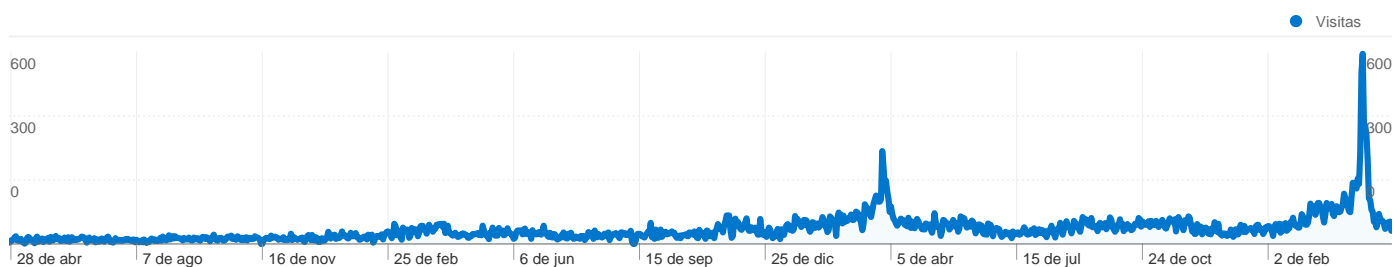

1 - 100 de 184

Visitantes nuevos y recurrentes

En comparación con: Sitio

50.179 visitas desde 2 tipos de visitantes

Uso del sitio

Visitas 50.179 Porcentaje del total del sitio: 100,00%	Páginas/visita 3,13 Promedio del sitio: 3,13 (0,00%)	Promedio de tiempo en el sitio 00:02:11 Promedio del sitio: 00:02:11 (0,00%)	Porcentaje de visitas nuevas 69,01% Promedio del sitio: 68,79% (0,31%)	Porcentaje de rebote 47,94% Promedio del sitio: 47,94% (0,00%)	
Tipo de visitante	Visitas	Páginas/visita	Promedio de tiempo en el sitio	Porcentaje de visitas nuevas	Porcentaje de rebote
New Visitor	34.627	2,94	00:01:55	100,00%	54,60%
Returning Visitor	15.552	3,55	00:02:47	0,00%	33,13%

Todas las fuentes de tráfico han enviado un total de 50.179 visitas.

10,12% Tráfico directo

22,29% Sitios web de referencia

67,59% Motores de búsqueda

- Motores de búsqueda
33.918,00 (67,59%)
- Sitios web de referencia
11.183,00 (22,29%)
- Tráfico directo
5.078,00 (10,12%)