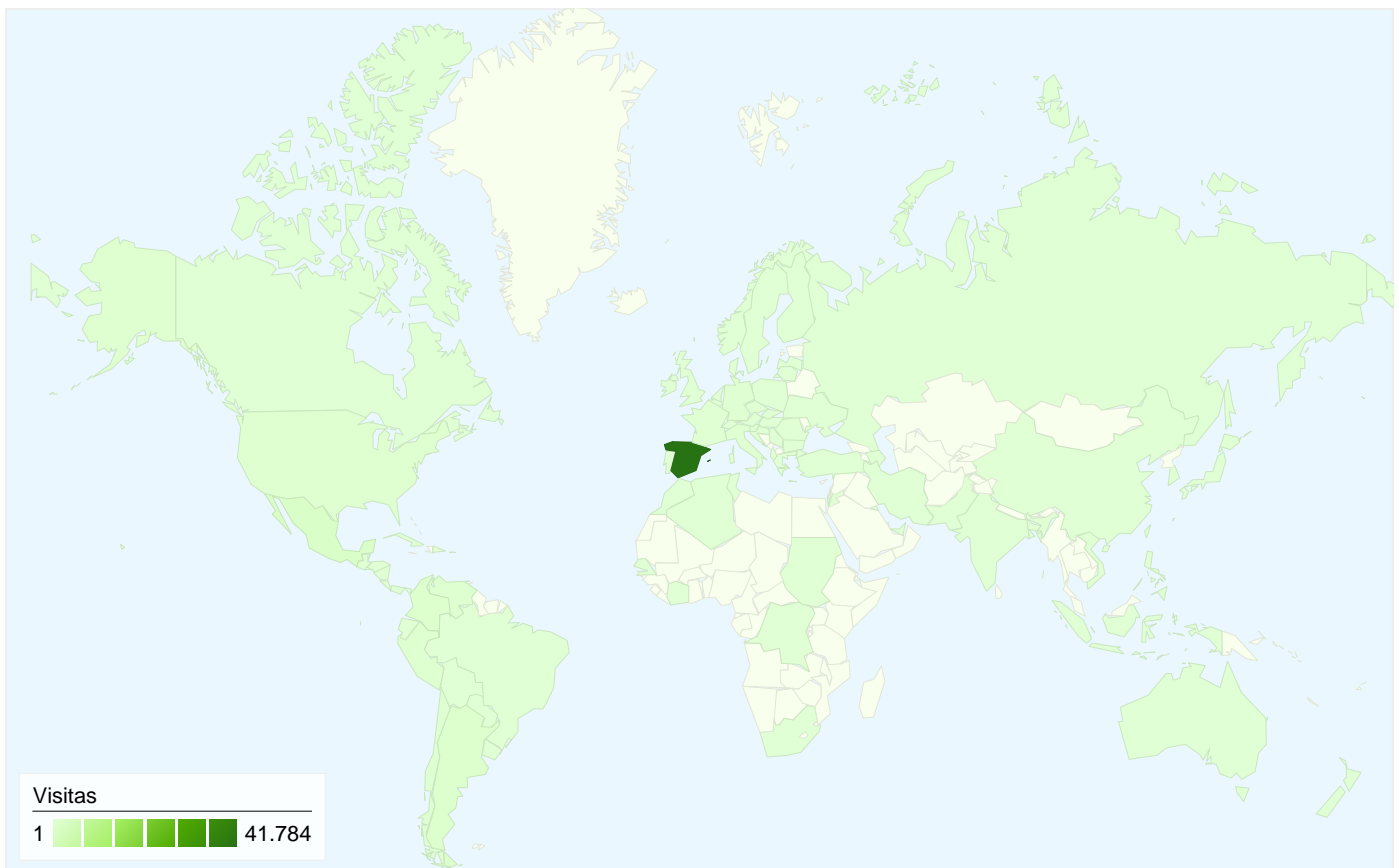

Fidelización de visitas

Número de visitas que ha realizado el visitante, incluida esta.	Visitas que se correspondían con la enésima visita del visitante
1 veces	 69,01%
2 veces	 8,53%
3 veces	 3,48%
4 veces	 1,98%
5 veces	 1,29%
6 veces	 0,96%
7 veces	 0,78%
8 veces	 0,61%
9-14 veces	 2,23%
15-25 veces	 2,15%
26-50 veces	 2,45%
51-100 veces	 2,22%
101-200 veces	 2,05%
201+ veces	 2,24%

Gráfico de visitas por ubicación

En comparación con: Sitio

50.179 visitas de 91 países/territorios

Uso del sitio

País/territorio	Visitas	Páginas/visita	Promedio de tiempo en el sitio	Porcentaje de visitas nuevas	Porcentaje de rebote
Spain	41.784	3,43	00:02:27	63,67%	42,54%
Mexico	1.647	1,49	00:00:40	96,78%	77,11%
Colombia	914	1,57	00:00:42	95,40%	77,90%
Argentina	745	1,43	00:00:38	96,64%	76,64%
Peru	667	1,52	00:00:55	98,20%	79,16%
Venezuela	652	1,45	00:00:41	98,01%	78,83%
Chile	474	1,43	00:00:26	97,26%	79,54%
United States	456	1,65	00:02:09	96,27%	73,90%
Germany	276	1,58	00:00:42	94,57%	68,12%
France	228	2,29	00:01:29	92,11%	56,14%
Ecuador	212	1,40	00:00:36	97,64%	78,77%
Costa Rica	178	2,24	00:00:45	97,19%	78,65%