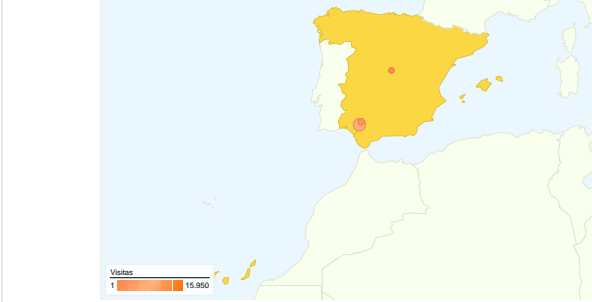

Información sobre el país/territorio: Spain

Resoluciones de pantalla

Resolución de pantalla	Visitas	Porcentaje de visitas
1024x768	18.657	37,18%
1280x800	10.091	20,11%
1280x1024	4.189	8,35%
1366x768	3.408	6,79%
1440x900	2.457	4,90%

Visitantes nuevos y recurrentes

Tipo de visitante	Visitas	Porcentaje de visitas
New Visitor	34.627	69,01%
Returning Visitor	15.552	30,99%