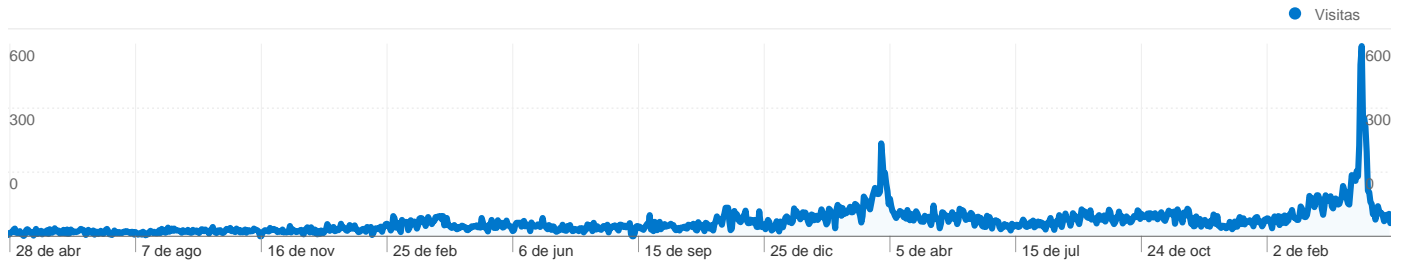

Visitantes nuevos y recurrentes

En comparación con: Sitio

50.179 visitas desde 2 tipos de visitantes

Uso del sitio

Visitas 50.179 Porcentaje del total del sitio: 100,00%	Páginas/visita 3,13 Promedio del sitio: 3,13 (0,00%)	Promedio de tiempo en el sitio 00:02:11 Promedio del sitio: 00:02:11 (0,00%)	Porcentaje de visitas nuevas 69,01% Promedio del sitio: 68,79% (0,31%)	Porcentaje de rebote 47,94% Promedio del sitio: 47,94% (0,00%)	
Tipo de visitante	Visitas	Páginas/visita	Promedio de tiempo en el sitio	Porcentaje de visitas nuevas	Porcentaje de rebote
New Visitor	34.627	2,94	00:01:55	100,00%	54,60%
Returning Visitor	15.552	3,55	00:02:47	0,00%	33,13%